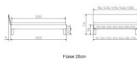

Trento Bett Forti Nussbaum von Hasena

Note : Pas noté

Prix

774,00 CHF

[Poser une question sur ce produit](#)

Description du produit

Trento Bett Forti Nussbaum von Hasena

Rahmen: Trento 16 cm in Nussbaum, natur, geölt
Kopfteil: Pella (bei 200 cm breiten Betten Kopfteil 180cm)
Füße: Tunca 20 cm oder 25 cm Höhe