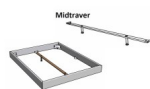

Trento Bett Ortona Kernbuche von Hasena

Note : Pas noté

Prix

522,00 CHF

[Poser une question sur ce produit](#)

Description du produit

Trento Bett Ortona Kernbuche von Hasena