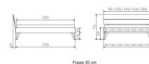

Trento Bett Ortona Kernbuche von Hasena

Note : Pas noté

Prix

522,00 CHF

[Poser une question sur ce produit](#)

Description du produit

Trento Bett Ortona Kernbuche von Hasena