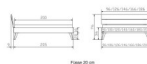

Trento Bett Ortona MDF weiss deckend lackiert von Hasena

Note : Pas noté

Prix

522,00 CHF

[Poser une question sur ce produit](#)

Description du produit

Trento Bett Ortona MDF weiss deckend lackiert von Hasena