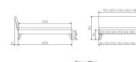

Trento Bett Pesaro Buche von Hasena

Note : Pas noté
Prix

558,00 CHF

[Poser une question sur ce produit](#)