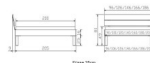

Trento Bett Prato MDF weiss deckend lackiert von Hasena

Note : Pas noté

Prix

480,00 CHF

[Poser une question sur ce produit](#)

Description du produit

Trento Bett Prato MDF weiss deckend lackiert von Hasena

Rahmen: Trento 16 cm in MDF weiss deckend lackiert
Kopfteil: Ello (bei 200 cm breiten Betten Kopfteil 180cm)
Füsse: Tunca 20 cm oder 25 cm Höhe