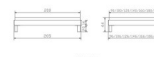

Trento Bett Rapallo Buche von Hasena

Note : Pas noté
Prix

364,00 CHF

[Poser une question sur ce produit](#)