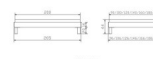

Trento Bett Rapallo Eiche von Hasena

Note : Pas noté
Prix

465,00 CHF

[Poser une question sur ce produit](#)