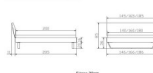

Trento Bett Sariano Wildeiche von Hasena

Note : Pas noté

Prix

732,00 CHF

[Poser une question sur ce produit](#)

Description du produit