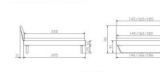

Trento Bett Sariano Wildeiche von Hasena

Note : Pas noté

Prix

732,00 CHF

[Poser une question sur ce produit](#)

Description du produit