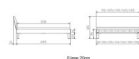

Trento Bett Sondrio Nussbaum von Hasena

Note : Pas noté

Prix

723,00 CHF

[Poser une question sur ce produit](#)

Description du produit

Trento Bett Sondrio Nussbaum von Hasena

Rahmen: Trento 16 cm, Nussbaum Natur, geölt
Kopfteil: Lecco Kopfteil Kunstleder Kul smoke 336 (bei 200 cm breiten Betten Kopfteil 180 cm
Füsse: Roca Metall anthrazit 20 **oder** 25 cm Höhe