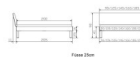

Trento Bett Sondrio Nussbaum von Hasena

Note : Pas noté

Prix

723,00 CHF

[Poser une question sur ce produit](#)

Description du produit

Trento Bett Sondrio Nussbaum von Hasena

Rahmen: Trento 16 cm, Nussbaum Natur, geölt
Kopfteil: Lecco Kopfteil Kunstleder Kul smoke 336 (bei 200 cm breiten Betten Kopfteil 180 cm
Füsse: Roca Metall anthrazit 20 **oder** 25 cm Höhe